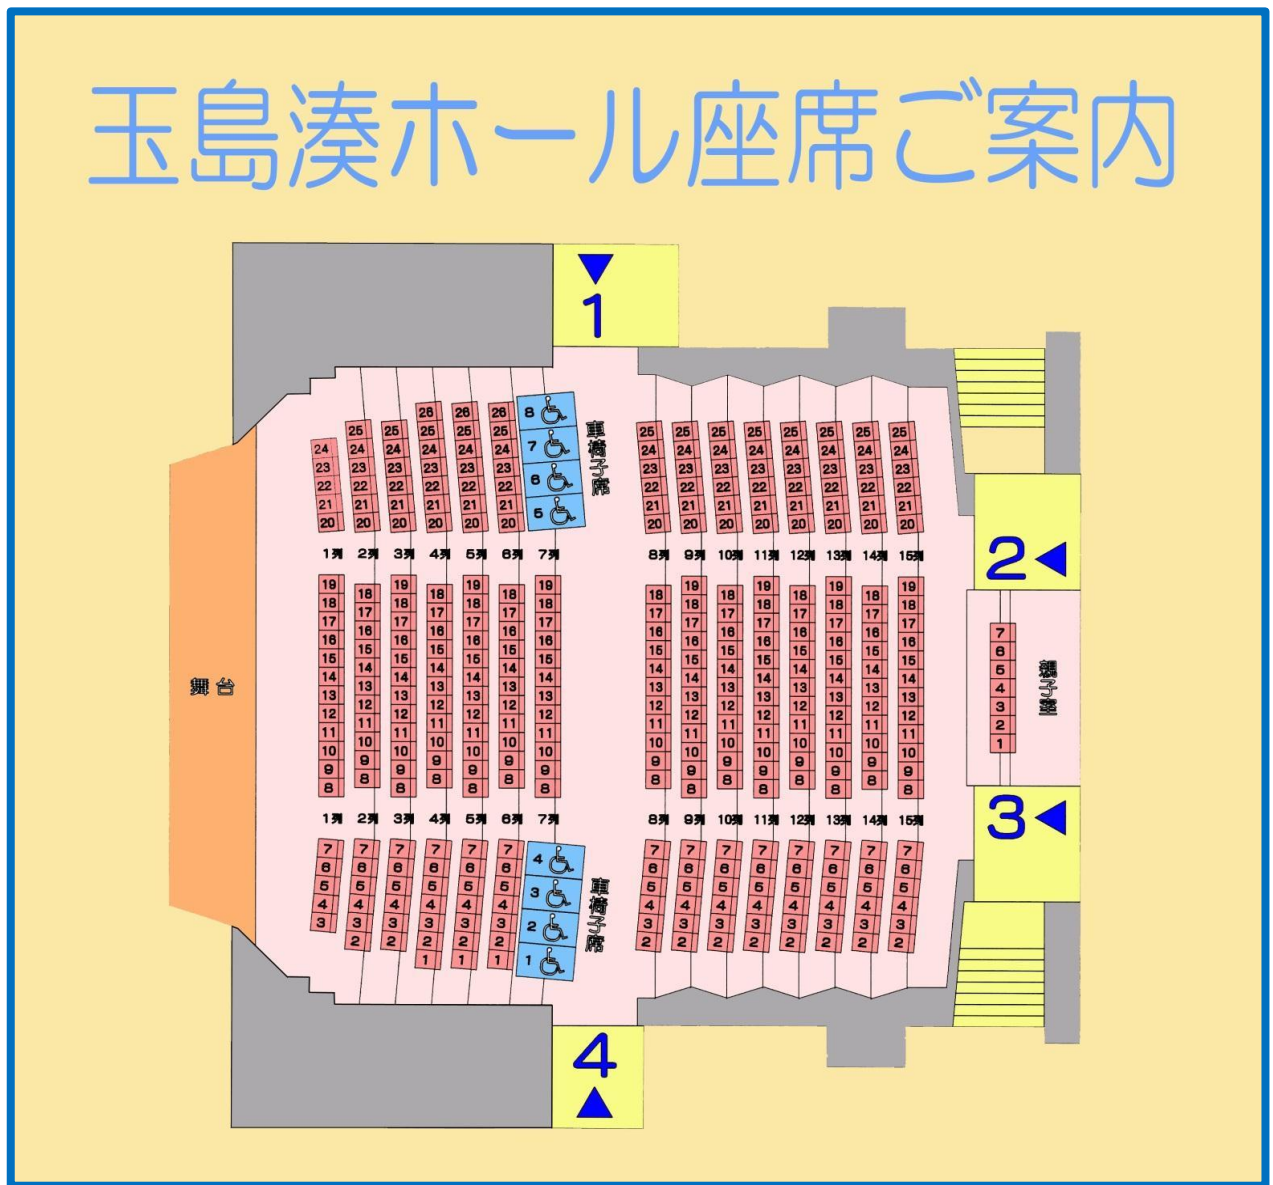

玉島湊ホール座席ご案内

	客席数
一般席	345席
車椅子席	8台分
親子席	7席
計	360席